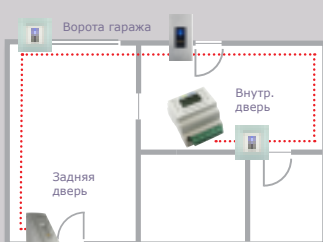

ekey home

ekey multi

ekey net

Системы ekey home/ ekey multi/ ekey net поддерживают все сканеры ekey в любом дизайне и все типы электромеханических замков!

Автономное решение

Позволяет управлять 3 функциями, такими как открытие дверей, управление сигнализацией, и режимом „под принуждением при помощи одного сканера

- Память до 99 отпечатков
- От 1 до 3 реле
- Простота использования при помощи панели управления

Подходит для автономного использования в качестве базовой системы доступа дома.

Решение мульти-доступа

Одной панелью управления могут управлять с 4-х сканеров.