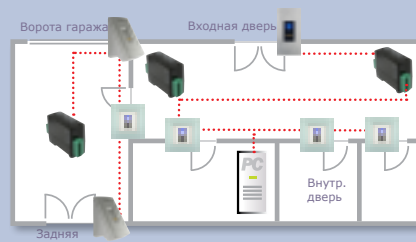

Сетевая система доступа

Компьютерная система доступа для объектов любого размера.

- Память до 2000 отпечатков на сканер
- До 4 реле
- До 80 сканеров
- До 10 объектов
- Программирование временных зон
- Журнал событий

Идеальное решение для бизнеса и общественных заведений.

Ваш палец - Ваш ключ