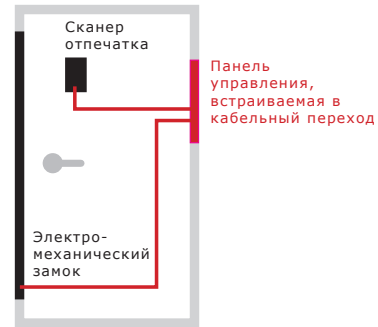

ekey кабельный переход разъемный

НОВИНКА 

Теперь
установка еще
проще

Рисунок:
Панель управления,
встраиваемая в
кабельный переход

Все в ОДНОМ

Панель управления,
встраиваемая в
кабельный переход

Ваш палец - Ваш ключ

Интеллект и безопасность

Панель управления и кабельный переход

НОВИНКА!

Все в одном - это убедительно:

- +** Только один фрезерный паз необходим для панели управления и кабельного перехода
- +** Только один кабель от сканера к панели управления со встраиваемым переходом
- +** Простой и быстрый монтаж благодаря панели управления integra собранной непосредственно с кабельным переходом для установки в дверное полотно
- +** Технические данные и другие преимущества как в 8-пров переходе **100 880**

Арт. №	Описание
101 420 НОВИНКА	ekey home панель управления integra с кабельным переходом, 1 реле ekey home CP CT 1
101 421 НОВИНКА	ekey home панель управления integra с кабельным переходом, 2 реле ekey home CP CT 2
101 422 НОВИНКА	ekey net панель управления integra с кабельным переходом, 2 реле ekey net CP CT 2