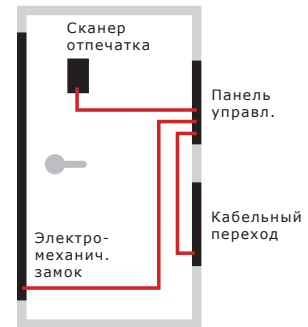

ekey кабельный переход разъемный

НОВИНКА 

Теперь
установка еще
проще

Рисунок:
Панель управления,
встраиваемая в
кабельный переход

Все в ОДНОМ

Панель управления,
встраиваемая в
кабельный переход

Ваш палец - Ваш ключ

Интеллект и безопасность

Панель управления и кабельный переход

НОВИНКА!

Все в одном - это убедительно:

- +** Только один фрезерный паз необходим для панели управления и кабельного перехода
- +** Только один кабель от сканера к панели управления со встраиваемым переходом
- +** Простой и быстрый монтаж благодаря панели управления integra собранной непосредственно с кабельным переходом для установки в дверное полотно
- +** Технические данные и другие преимущества как в 8-пров переходе **100 880**

Арт. №	Описание
101 420 НОВИНКА	ekey home панель управления integra с кабельным переходом, 1 реле ekey home CP CT 1
101 421 НОВИНКА	ekey home панель управления integra с кабельным переходом, 2 реле ekey home CP CT 2
101 422 НОВИНКА	ekey net панель управления integra с кабельным переходом, 2 реле ekey net CP CT 2

НОВИНКА

Панель управления, встраиваемая в кабельный переход для установки в дверное полотно

Удобство и безопасность

Кабельный переход, 8-проводный

8-проводный кабельный переход

- Электрические параметры: 2.5 А. 48 В пост. тока
- Кабель: Li9Y11Y, 8 x 0.34 мм², RoHS-совместимый
- Длина кабеля: 2.5 м
- Длина кабеля от дверного полотна: 0.8 м, оконцован CP35/8 разъемом
- Класс IP: IP67
- Диапазон температур: -20°C до +75°C