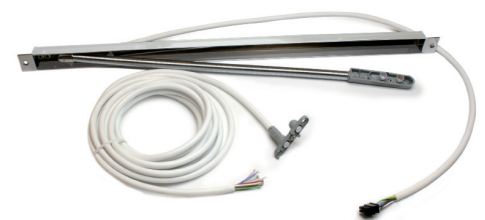

ekey кабельный переход разъемный

НОВИНКА 

Теперь
установка еще
проще

Рисунок:
Панель управления,
встраиваемая в
кабельный переход

Все в ОДНОМ

Панель управления,
встраиваемая в
кабельный переход

Ваш палец - Ваш ключ

НОВИНКА

Панель управления, встраиваемая в кабельный переход для установки в дверное полотно

Удобство и безопасность

Кабельный переход, 8-проводный

8-проводный кабельный переход

- Электрические параметры: 2.5 А. 48 В пост. тока
- Кабель: Li9Y11Y, 8 x 0.34 мм², RoHS-совместимый
- Длина кабеля: 2.5 м
- Длина кабеля от дверного полотна: 0.8 м, оконцован CP35/8 разъемом
- Класс IP: IP67
- Диапазон температур: -20°C до +75°C

Преимущества:

- **Разъемный и скрытый:** Кабельный переход с разъемом для панели управления integra
- **Простота:** Plug & play
- **Удобство:** Дверь может быть установлена/снята **без электрика!**
- **Только один винт** необходимо отпустить для снятия полотна с петель. Корпус кабельного перехода не требуется демонтировать!
- Кабельный переход видим только когда **дверь открыта!**
- **Прочный и долговечный**
- Отсутствие ограничений по открытию двери (**около 180°**)

100 881 **Скрытый кабельный переход с корпусом для установки в дверную раму**

ekey CTF 48/8

- Корпус для установки в дверную раму
- Размеры корпуса: 478 x 24 x 17,5 мм (ВхШхГ)
- Нет ограничений по открытию двери (около 180°)