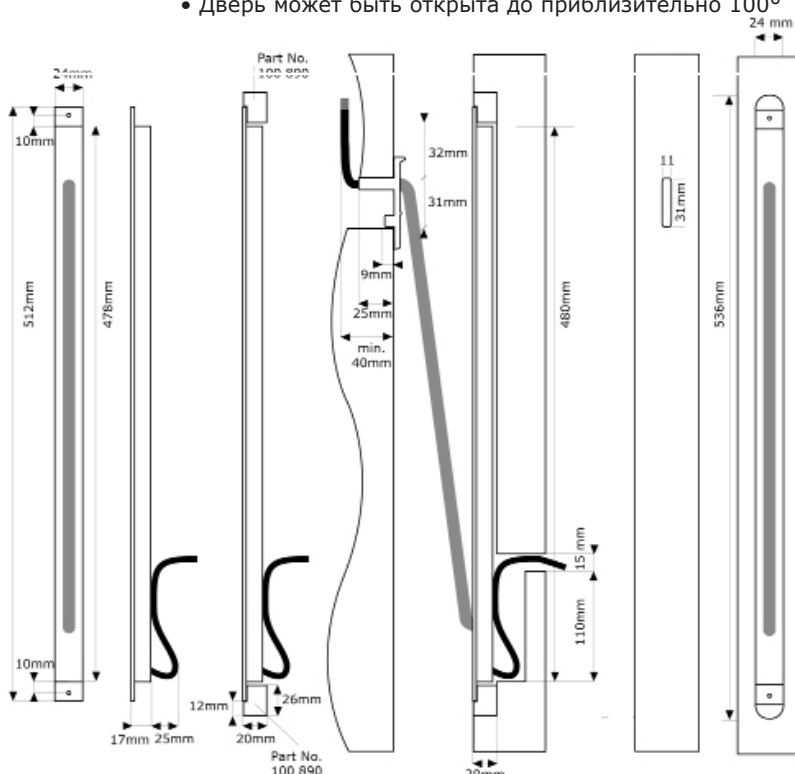

100 881 **Скрытый кабельный переход с корпусом для установки в дверную раму**

ekey CTF 48/8

- Корпус для установки в дверную раму
- Размеры корпуса: 478 x 24 x 17,5 мм (ВхШхГ)
- Нет ограничений по открытию двери (около 180°)

100 885 **Скрытый кабельный переход с корпусом для установки в дверное полотно**

НОВИНКА ekey CTL 30/8

- Корпус для установки в дверное полотно
- Размеры корпуса: 300 x 24 x 17,5 мм (ВхШхГ)
- Дверь может быть открыта до приблизительно 100°

100 886 **Скрытый кабельный переход с корпусом для установки в дверную раму**

НОВИНКА ekey CTF 30/8

- Корпус для установки в дверную раму
- Размеры корпуса: 300 x 24 x 17,5 мм (ВхШхГ)
- Дверь может быть открыта до приблизительно 100°

Удобство и безопасность

Кабельный переход, 12-проводный

№1 в Европе
доступ по отпечатку пальца

12-проводный кабельный переход

- Электрические параметры: конт. 1-8 1.5 A, конт. 9-12 5 A, 48 V DC
- Кабель: LIYY, 12 x 0.25 мм²
- Длина кабеля: 2.5 м
- Длина кабеля от дверного полотна: 0.8 м, оконцован CP35/8 разъемом; 4 провода на 20 см длиннее
- Класс IP: IP20
- Диапазон температур: -20°C до +75°C
- Доступный аксессуар: Крышка для печатной платы (например для металлических/алюминиевых рам)