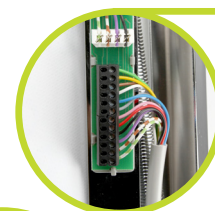

12-контактный разъем

CP35/8 разъем
Дверная рама
4 свободных провода
(20 см длиннее)

Part No. Description

101 318

Скрытый кабельный переход с корпусом для установки в дверное полотно

НОВИНКА

ekey CTL 48/12

- Корпус для установки в дверное полотно
- Размеры корпуса: 478 x 24 x 17.5 mm (HxWxD)
- Нет ограничений по открытию двери (около 180°)

101 319

Скрытый кабельный переход с корпусом для установки в дверную раму

НОВИНКА

ekey CTF 48/12

Аксессуары

101 447

Монтажный комплект для панели управления DRM

НОВИНКА

- Подходит для панелей управления DRM 1, 2, 4 (ekey multi)
- Длина кабеля: 50 см
- 8 проводов: 4 провода для сканера integra, 3 провода для электро-механического замка, 1 пров. не исп.
- Подходит для всех кабельных переходов, за исключением 101 420 - 101 422

101 448

Монтажный комплект для Winkhaus blueMotion

НОВИНКА

- Для соединения с панелью управления Winkhaus blueMotion
- Состоит из 2 проводов: B1=1м, B2=0,5м
- Подходит для всех кабельных переходов, за исключением 101 420 - 101 422
- Не предназначен для работы с аккумуляторами

101 457

Монт. к-т для SIMONSWERK TECTUS Energy for CP DRM

НОВИНКА

- Для соединения с панелью управления DRM (блок предохранителя)
- Длина кабеля: 0,5 м

101 458

Wiring kit SIMONSWERK TECTUS Energy for CP integra

НОВИНКА

- Для соединения с панелью управления integra (дверное полотно)
- Длина кабеля: 0,5 м

100 870

Расширение для кабельного перехода

- Расширение между кабельным переходом и панелью упр-я
- Длина кабеля: 1 м
- Подходит для всех переходов, кроме 101 420 - 101 422

100 890

Монтажный комплект для деревянных дверей

- Круглые разъемы для установки с помощью

101 459

Пластиковая крышка

НОВИНКА

- Для РСВ используя 12-проводный кабельный переход
- Для PVC и алюминиевых дверей
- Для кабельных переходов 101 318, 101 319