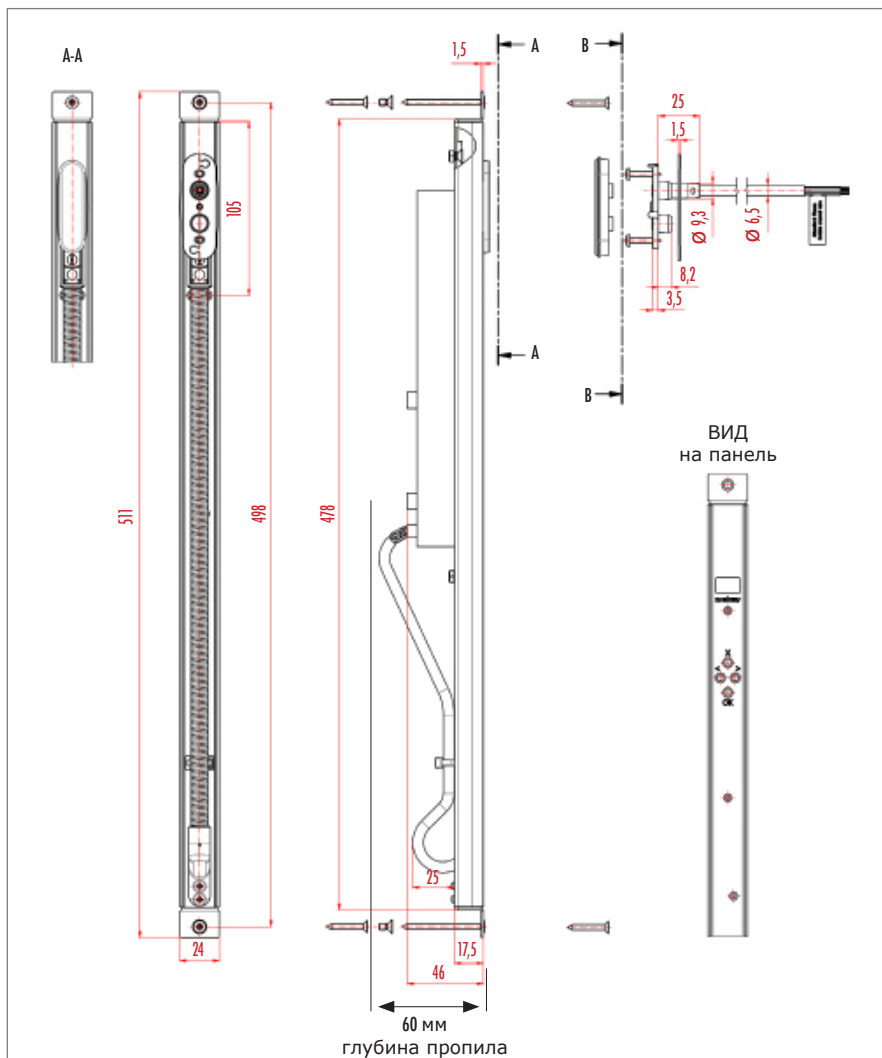

ekey кабельный переход разъемный

НОВИНКА 

Теперь
установка еще
проще

Рисунок:
Панель управления,
встраиваемая в
кабельный переход

Все в ОДНОМ

Панель управления,
встраиваемая в
кабельный переход

Ваш палец - Ваш ключ

Интеллект и безопасность

Панель управления и кабельный переход

НОВИНКА!

Все в одном - это убедительно:

- +** Только один фрезерный паз необходим для панели управления и кабельного перехода
- +** Только один кабель от сканера к панели управления со встраиваемым переходом
- +** Простой и быстрый монтаж благодаря панели управления integra собранной непосредственно с кабельным переходом для установки в дверное полотно
- +** Технические данные и другие преимущества как в 8-пров переходе **100 880**

НОВИНКА

Панель управления, встраиваемая в кабельный переход для установки в дверное полотно

Удобство и безопасность

Кабельный переход, 8-проводный

8-проводный кабельный переход

- Электрические параметры: 2.5 А. 48 В пост. тока
- Кабель: Li9Y11Y, 8 x 0.34 мм², RoHS-совместимый
- Длина кабеля: 2.5 м
- Длина кабеля от дверного полотна: 0.8 м, оконцован CP35/8 разъемом
- Класс IP: IP67
- Диапазон температур: -20°C до +75°C

100 881 **Скрытый кабельный переход с корпусом для установки в дверную раму**

ekey CTF 48/8

- Корпус для установки в дверную раму
- Размеры корпуса: 478 x 24 x 17,5 мм (ВхШхГ)
- Нет ограничений по открытию двери (около 180°)